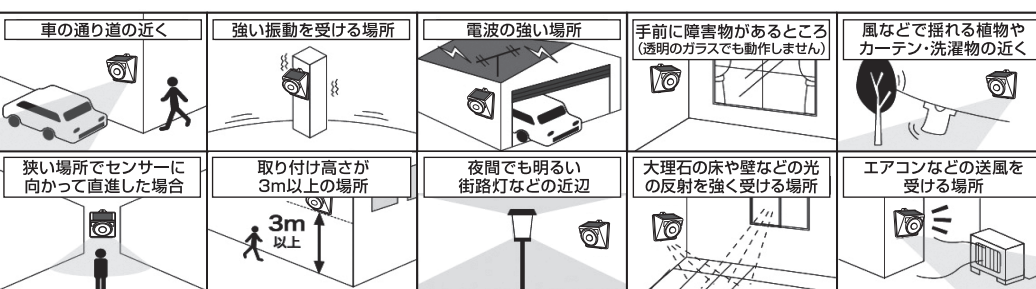

商品名	LEDソーラーライト		★お買い上げ日	年	月	日
保証期間	本体1年間(お買い上げの日から)					
型番	LT-SSLS10LW	LT-SSLS10DW	品番	06-3995	06-3996	
	LT-SSLS20LW	LT-SSLS20DW		06-3997	06-3998	
	LT-SSLS40LW	LT-SSLS40DW		06-3999	06-4000	
お客様	★お名前		様			
	★ご住所(〒)					
販売店	★住所 店名 電話		( )			

(注)★印欄に記入のない場合は無効となりますので、必ずご記入ください。★印欄に記入のない場合は、本機の保証書は、本書の明示した期間、条件のもとにおいて無料修理を約束するものではありません。★保証期間経過後の修理についてはご不明の場合は、お買い上げの販売店または弊社修理ご相談センターにお問い合わせください。★お客様にご記入いただいた保証書の内容は、保証期間中のサービス活動及びその後の安全点検活動のために記載内容を利用させていただく場合がありますので、ご了承ください。

©2016 オムロン株式会社 オムロン電機 千342-8502 徳島県吉野川市南3-8
電話受付 0120-963-006
修理受付 048-992-2735
修理受付 平日9:00~17:00
修理受付 048-992-3970