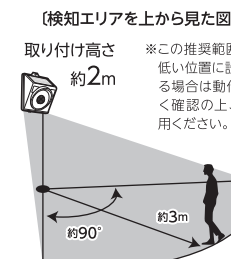

センサー検知範囲

7 故障かなと思ったら

現象	考えられる原因	処置
ライトが点灯しない	●ON/OFFスイッチがOFFになっている ●充電電池の充電不足 ●ソーラーパネルが汚れていて充電が不足している ●周囲が明るい ●検知エリアの設定が適切でない ●センサーレンズに向かって直進している ●センサーレンズが汚れている ●センサーレンズに蒸気や雨などの水滴が付いている ●寒いときや雨降りのときに人がマフラーや傘などで覆われている ●夏場で周囲の温度が高く、人の体温との差が小さい ●非常にゆっくりとした速度で検知エリアを移動した ●検知エリアが遮られている	- ON/OFFスイッチをONにしてください。 - 充電を行ってください。ソーラーパネル部を清掃してください。 - ライトは点灯しません。 - 取り付け位置を変更するか、検知エリアの調整をやり直してください。 - センサーは検知エリア内の温度変化を検知しますので、左記の場合は検知がつかないことがあります。 - センサーレンズの前に壁やガラスがあると検知できません。取り付け位置を変更するか、検知エリアの調整をやり直してください。
ライトが点灯したまま消灯しない	●(例)他の照明器具、洗濯機、犬や猫、植木、エアコン吹き出し口、ガス給湯器、強い電線、アイス、車の熱やヘッドライト ●検知エリアが道路にかかっており、通行する車や人に反応している	誤動作源を取り除くか取り付け位置を変更、および検知エリアの調整をやり直してください。
ライトが昼なのに点灯する	●周囲が暗い	周囲が暗いとライトは点灯します。
点灯回数が少なくなった	●晴天の日が少なく充電が不足している ●ソーラーパネルが汚れていて充電が不足している	充電を行ってください。ソーラーパネル部を清掃してください。

8 仕様

型番	LT-SSLS10LW	LT-SSLS10DW	LT-SSLS20LW	LT-SSLS20DW	LT-SSLS40LW	LT-SSLS40DW
品番	06-3995	06-3996	06-3997	06-3998	06-3999	06-4000
全光束	100lm		200lm		400lm	
点灯回数	【満充電時】約600回 【平均】春夏秋:約300回 冬:約150回		【満充電時】約300回 【平均】春夏秋:約150回 冬:約80回		【満充電時】約150回 【平均】春夏秋:約80回 冬:約40回	
検知方式	赤外線方式					
使用電源	リチウムイオン充電電池 3.6V 750mAh(交換はできません)					
光源	LED(交換はできません)					
点灯保持時間	約10秒					
JIS保護等級	IP65※					
使用温度範囲	-5℃ ~ +45℃					
外形寸法	(約)幅93 × 高さ113 × 奥行53mm					
質量	122g					
付属品	コンクリート用スリーブ2本 ネジ2本 保証書付取扱説明書					

※IP65:粉塵などに対して「耐塵形(6)」、水に対して「噴流(5)への保護」がなされていることを示します。(JIS C 0920準拠)