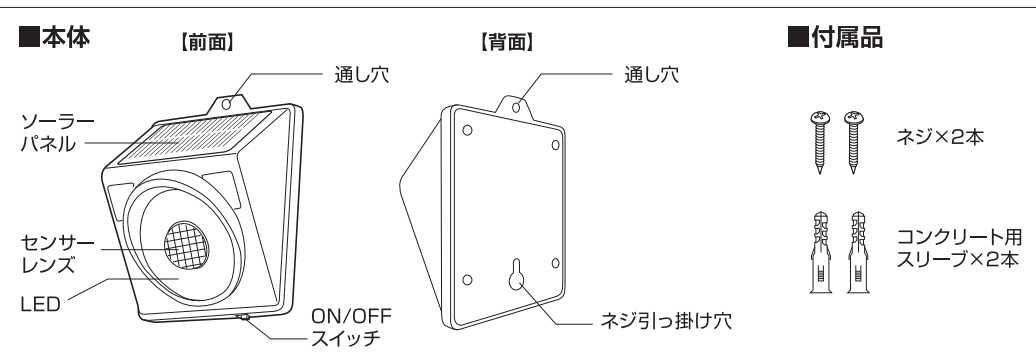

1 安全上のご注意

製品および取扱説明書には、重要な内容の記載があります。それは、お使いになる方や他の方への危害と財産への損害を未然に防ぎ、安全に正しくお使いいただくためです。次の内容(表示・図記号)をよく理解してから本文をお読みいただき、記載事項を必ずお守りください。

図記号の説明	表示の説明
警告 「死亡または重傷を負う可能性が想定される」内容です。	禁止の行為であることを告げるものです。
注意 「損害を負う可能性または物的損害が発生する可能性が想定される」内容です。	行為を強制したり指示したりする内容を告げるものです。
必ず守る	分解禁止
●本体の取り付けはこの取扱説明書に従い、確実におこなってください。	●分解・改造をおこなうと保証の対象外となりますのでご注意ください。
●本体は水平に取り付けてください。斜めや逆さまに取り付けると正しく検知ができないことがあります。	●本体を大量の水がかかる場所に取り付けしないでください。
●点灯中のライトを直視しないでください。視力に悪影響を及ぼすおそれがあります。	●布や紙など燃えやすい物の近くには取り付けしないでください。火災の原因となります。

- ●本機は人を検知した時にライトを点灯させる機能を有しておりますが、侵入・盗難を確実に阻止するものではありません。万一発生した損害につきましては責任を負いかねます。あらかじめご了承ください。
- ●気温・気圧などの気象変化によりセンサーがまれに誤作動することがあります。
- ●曇りの日が続くとお電池残量が少なくなりライトが暗くなったり、点灯しなくなったり、また点滅することがあります。その場合は直射日光に長時間当て充電をおこなってください。
- ●電動シャッターなど電圧を利用する機器の近くで使用しないでください。故障・誤作動の原因となります。
- ●モーターなど磁場が発生する機器の近くで使用しないでください。故障・誤作動の原因となります。
- ●ガス機器や排気口など、温度の高くなるものの上に取り付けをしないでください。
- ●落下・故障の原因になりますので、必ず付属品または別売品を正しく使用し、確実に取り付けしてください。
- ●本体のお手入れは柔らかい布で乾拭きするか、薄めた中性洗剤を含ませ固くしぼってから拭いてください。
- ●発電性能に影響しますのでソーラーパネル表面のほこり・汚れを定期的に清掃してください。また積雪した場合は除雪してください。
- ●-5°以下では充電能力が低下する場合があります。
- ●LEDの交換はできません。
- ●ライトの明るさや光の色に違いが出る場合がありますが、商品の特性上ご了承ください。
- ●仕様および外観は予告なく変更する場合があります。

2 各部の説明

3 ライト本体の取り付け

取り付け注意

次のような場所に取り付けるとセンサーが周囲の明るさと温度変化を検知して誤作動や動作しないことがあります。